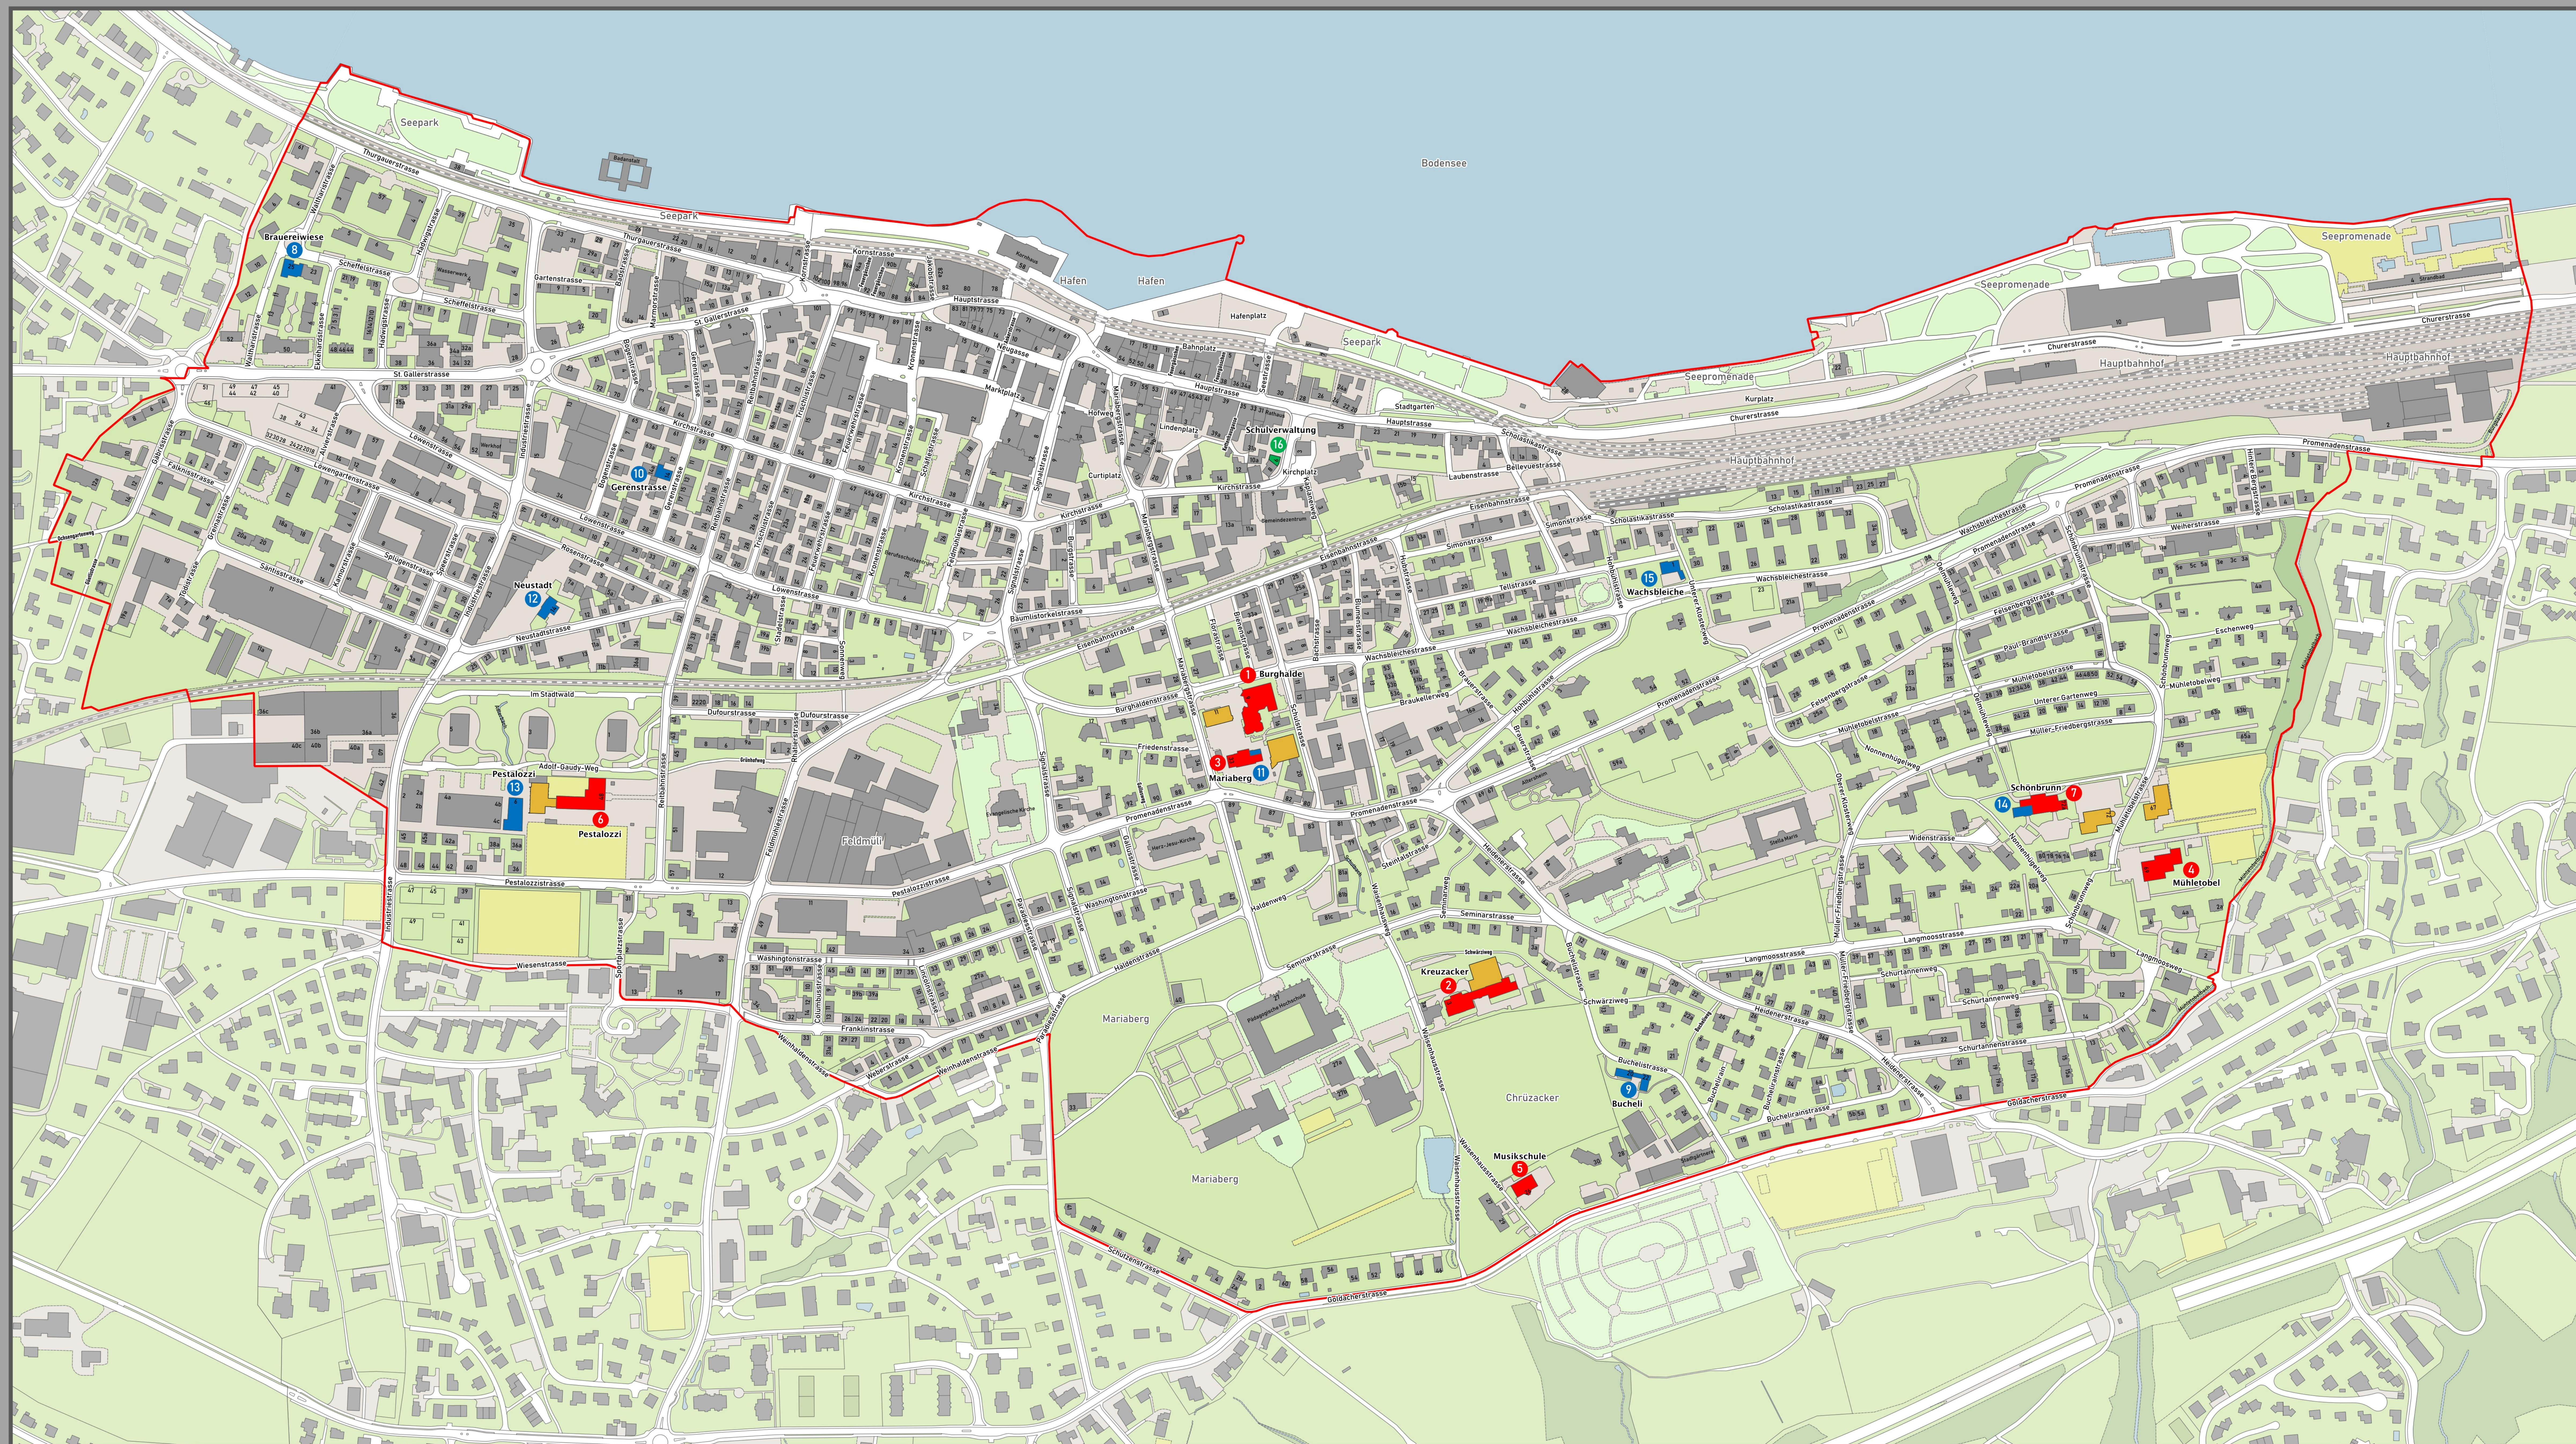

Schule Rorschach

- | | | | |
|--|--|-------------------------------------|---------------------------|
| 1 Schulhaus Burghalde Oberstufe | 6 Schulhaus Pestalozzi Primarschule | 11 Kindergarten Marienberg | 16 Schulverwaltung |
| 2 Schulhaus Kreuzacker Oberstufe | 7 Schulhaus Schönbrunn Primarschule | 12 Kindergarten Neustadt | |
| 3 Schulhaus Marienberg Primarschule | 8 Kindergarten Brauereiwiese | 13 Kindergarten Pestalozzi | |
| 4 Schulhaus Mühltobel Primarschule | 9 Kindergarten Bucheli | 14 Kindergarten Schönbrunn | |
| 5 Musikschule | 10 Kindergarten Gerenstrasse | 15 Kindergarten Wachsbleiche | |

Legende:

- | | |
|----------------|-------------------|
| Flächen | Grenzen |
| ■ Gebäude | □ Gemeindegrenze |
| ■ Bahn | — Eisenbahn |
| ■ Sportanlage | — Bahngeleise |
| ■ Wiese | Schule |
| ■ Gartenanlage | ■ Schulhaus |
| ■ Parkanlage | ■ Kindergarten |
| ■ See | ■ Schulverwaltung |
| ■ Wald | ■ Turnhalle |